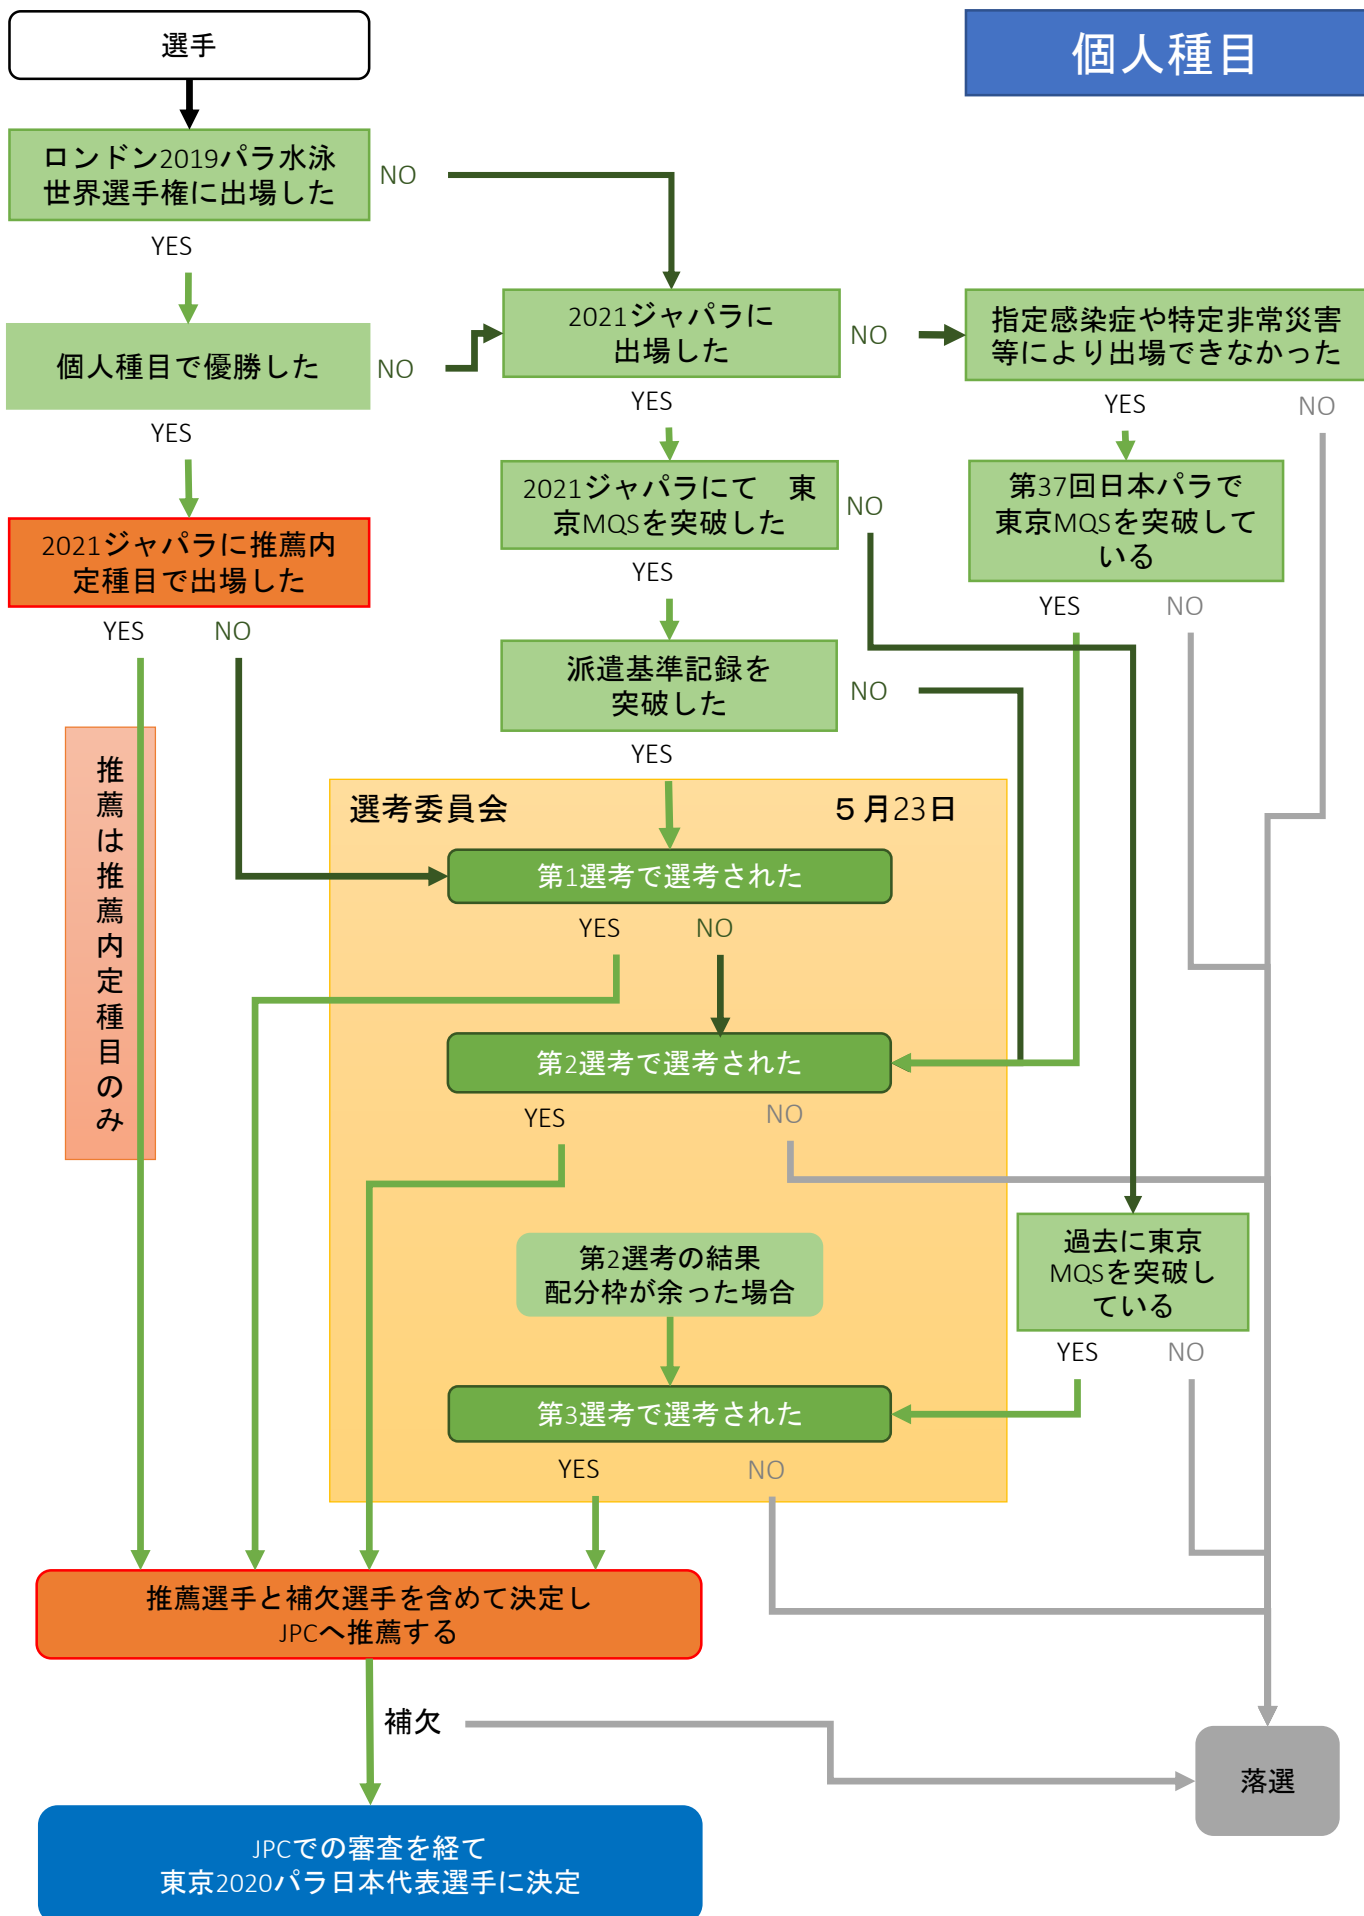

個人種目

選手

リレー種目

2018年10月1日以降2021年5月23日までにWPS公認大会で東京MQSを個人種目で突破している

NO

YES

2021ジャパパラのリレー該当種目に出場した

NO

指定感染症や特定非常災害等により出場できなかった

NO

YES

YES

第37回日本パラのリレー該当種目に出場している

NO

YES

選考委員会 5月23日

第2選考で選ばれた

NO

YES

推薦選手と補欠選手を含めて決定し JPCへ推薦する

補欠

JPCへ推薦、JPCでの審査を経て 東京2020パラ日本代表選手に決定

落選