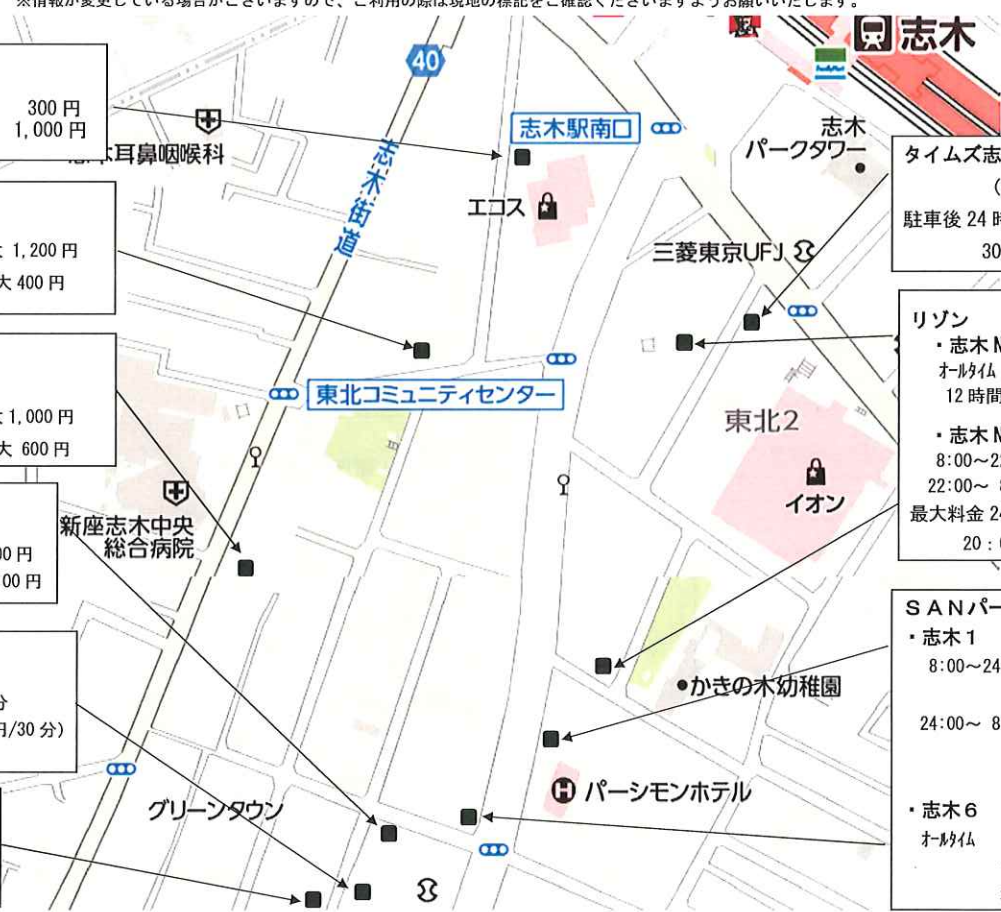

コインパーキングのご案内 ＜新座キャンパス周辺＞

2022/11/28 現在

コインパーキングのご案内

<志木駅周辺>

2022/11/28 現在

※情報が変更している場合がございますので、ご利用の際は現地の標記をご確認くださいようお願いいたします。

大栄パーク
・新座第5 11台
0:00~24:00 60分 300円
入庫後12時間以内最大 1,000円

TOBU PARK 志木第2 10台
8:00~22:00 30分100円 最大1,200円
22:00~8:00 60分100円 最大400円

リゾン
志木NO.7 18台
8:00~22:00 30分100円 最大1,000円
22:00~8:00 60分100円 最大600円

NPC
志木第2 20台
0:00~24:00 40分 200円
24時間毎 最大 1,100円

らくだプラザ
新座4 20台
平日9:00~15:00 300円/30分
土日祝:当日最大1,000円(100円/30分)
15:00~9:00 100円/60分

三井リパーク
新座東北2丁目 7台
60分 200円
24時間以内 最大 1000円

タイムズ志木駅前 84台
(イオン新座店横)
駐車後24時間 1,300円
30分 200円

リゾン
・志木NO.1 13台
オール日 20分 100円
12時間最大 1,200円
・志木NO.5 13台
8:00~22:00 30分100円
22:00~8:00 60分100円
最大料金24時間毎 800円
20:00~8:00 300円

SANパーク
・志木1 28台
8:00~24:00 40分200円
最大1,600円
24:00~8:00 60分100円
最大300円
・志木6 10台
オール日 40分 200円
12時間 1,200円
夜間最大 500円